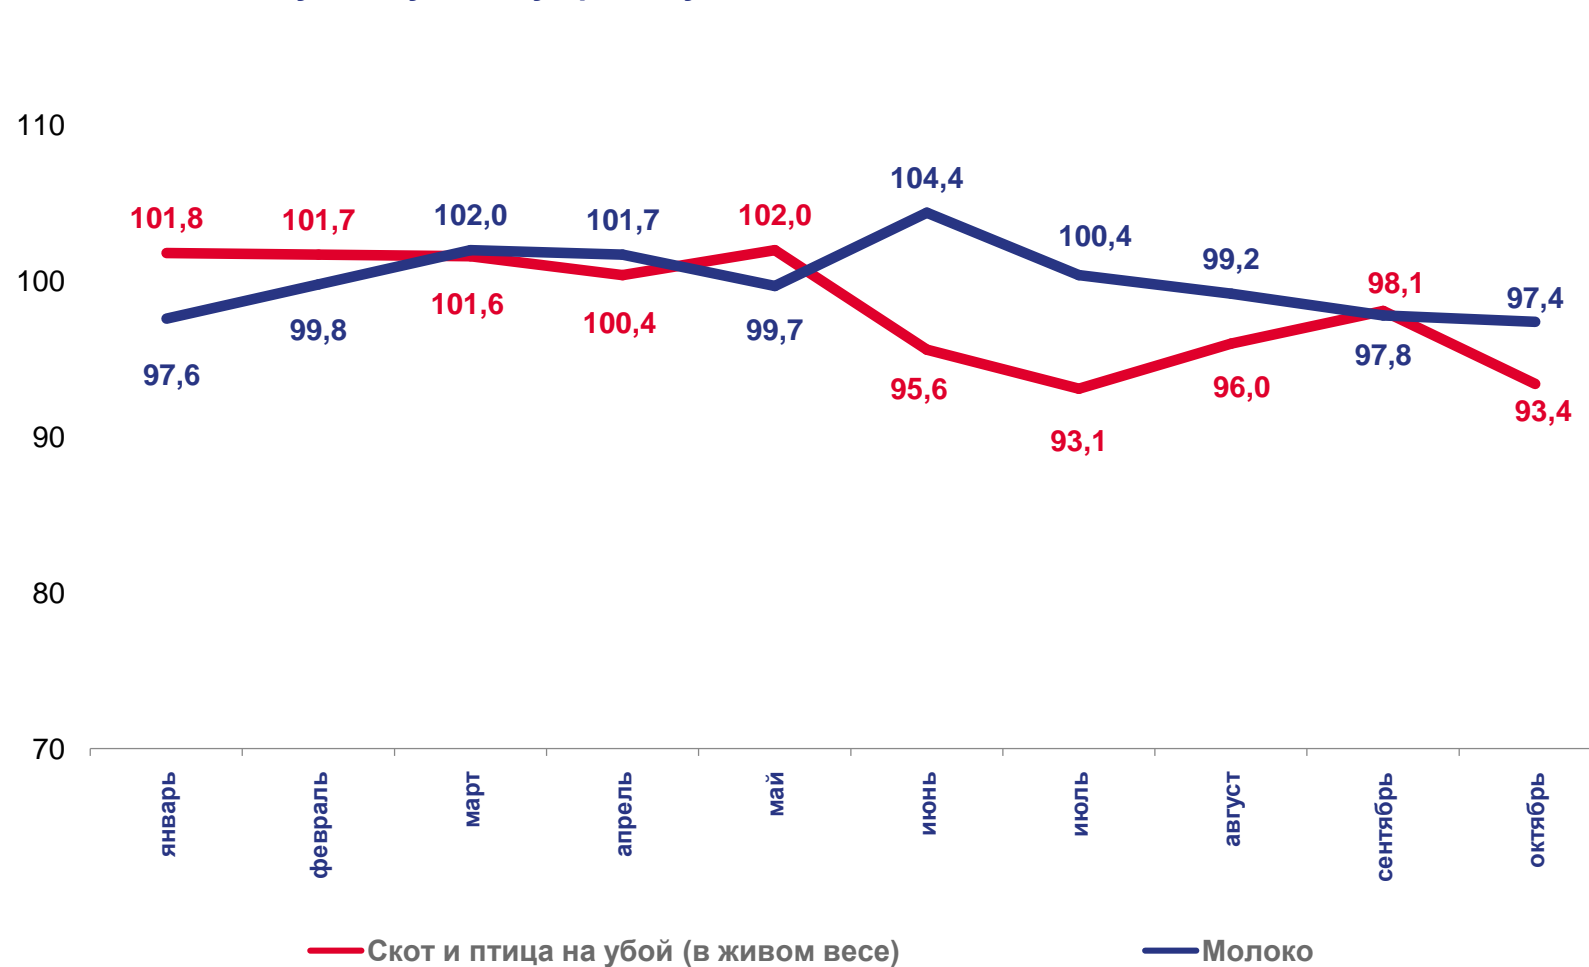

ПРОИЗВОДСТВО ПРОДУКЦИИ ЖИВОТНОВОДСТВА

В ХОЗЯЙСТВАХ ВСЕХ КАТЕГОРИЙ ЗА ЯНВАРЬ - ОКТЯБРЬ 2022 ГОДА

7,6 ТЫС.
ТОНН

Скот и птица на убой
(в живом весе)

19,2 ТЫС.
ТОНН

Молоко

в % к соответствующему месяцу предыдущего года